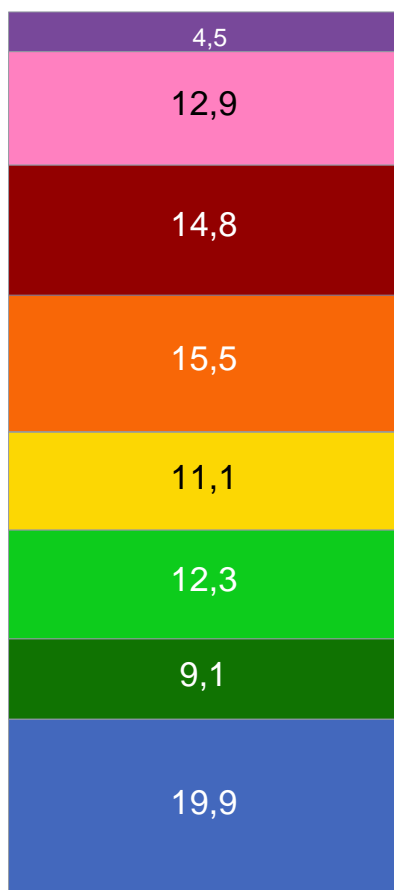

Car Tyres | Tasso di Innovazione

Passenger Car Market | Gennaio – Maggio 2023

TOTALE
Gen 23-Mag 23

ESTIVE
Gen 23-Mag 23

QUATTRO STAGIONI
Gen 23-Mag 23

INVERNALI
Gen 23-Mag 23

Car Tyres | Nr Marche e Articoli vendenti