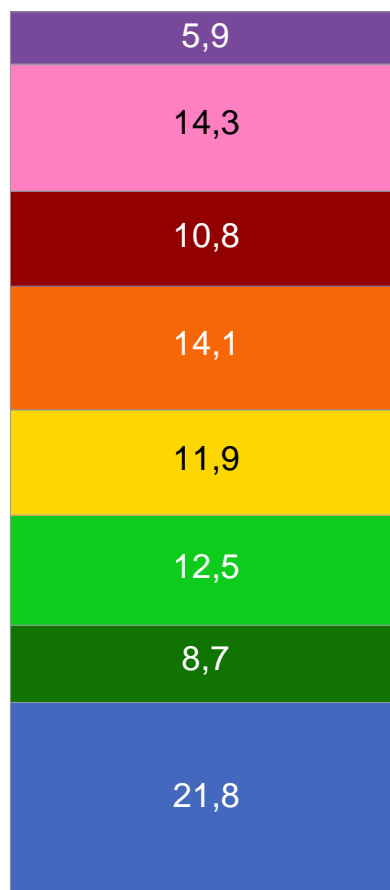

Car Tyres | Tasso di Innovazione

Passenger Car Market | Gennaio – Maggio 2023

TOTALE
Gen 23-Mag 23

ESTIVE
Gen 23-Mag 23

QUATTRO STAGIONI
Gen 23-Mag 23

INVERNALI
Gen 23-Mag 23

Car Tyres | Nr Marche e Articoli vendenti